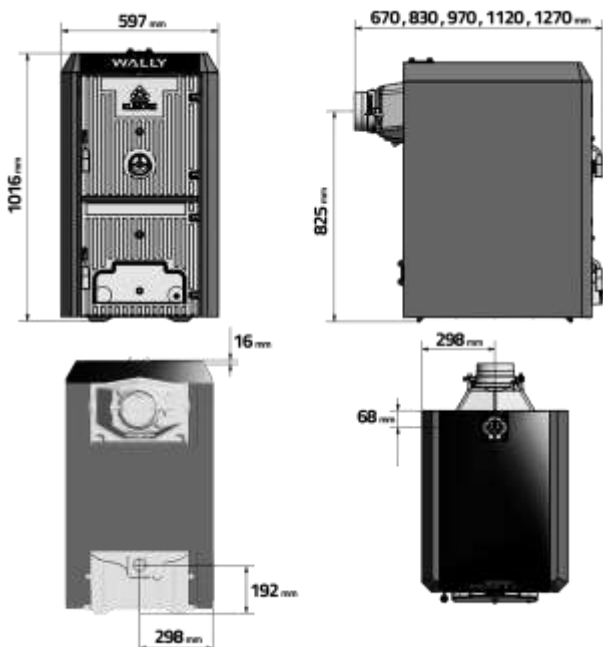

В стандарті

- Висувна шухляда попільниці
- Термометр
- Клапан безпеки
- Зливний клапан
- Набір для чищення котла

Опція

- регулятор тяги
- клапан охолодження DBV-1 (вимагається при закритій системі монтажу)
- регулятор Klimosz PID + вентилятор DM8
- регулятор ST-24 + вентилятор DM85
- регулятор ST-28 + вентилятор DM85